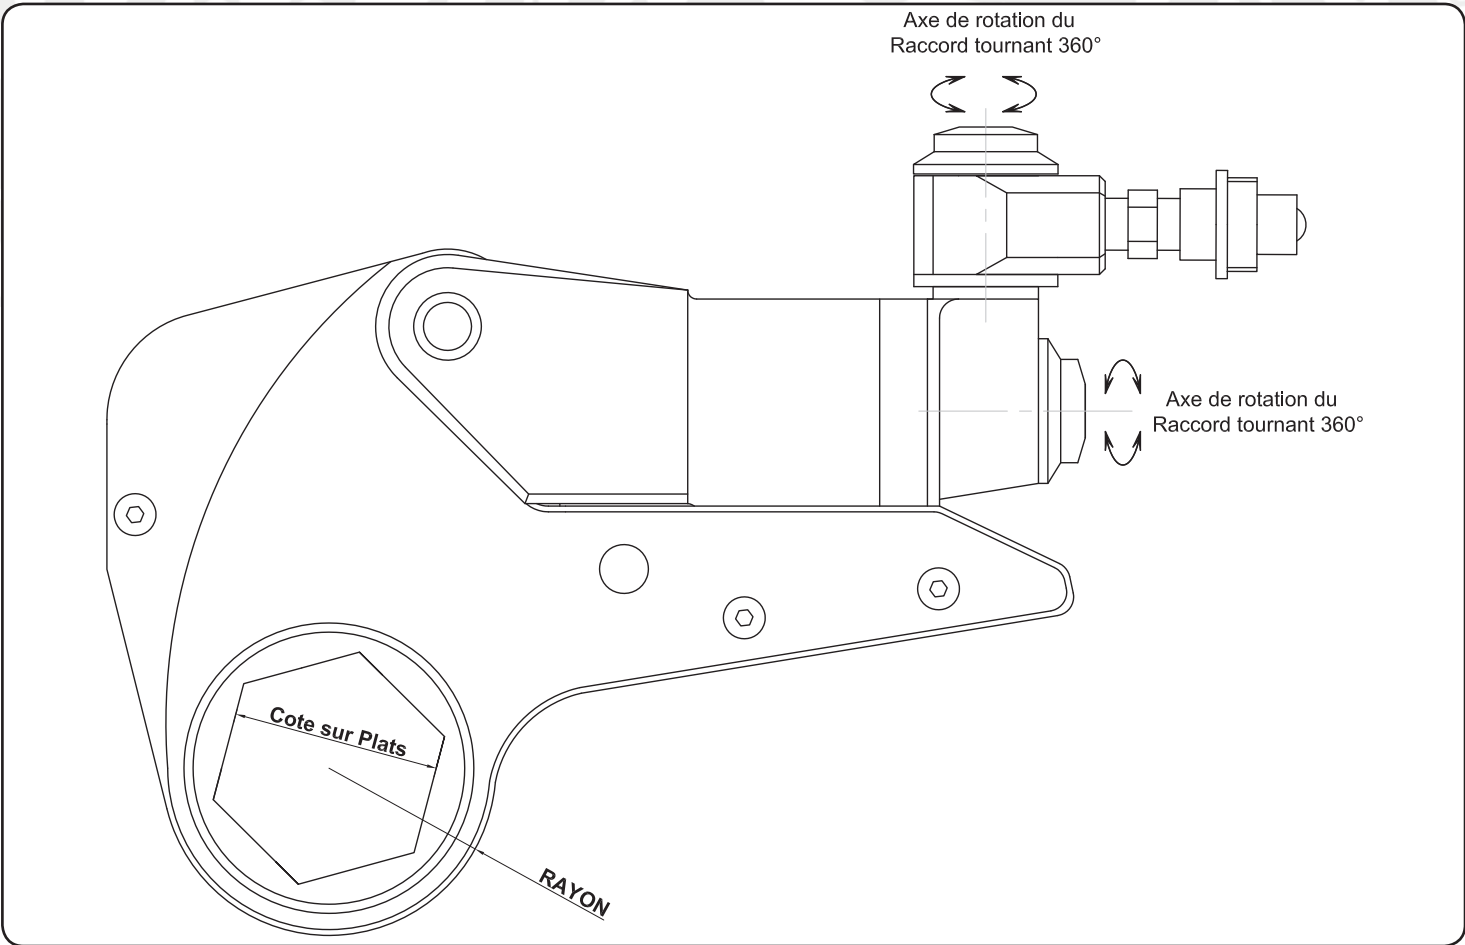

Suite données Techniques