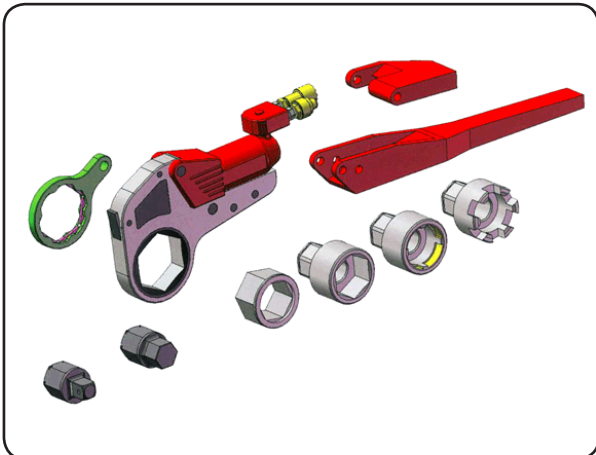

Suite données Techniques